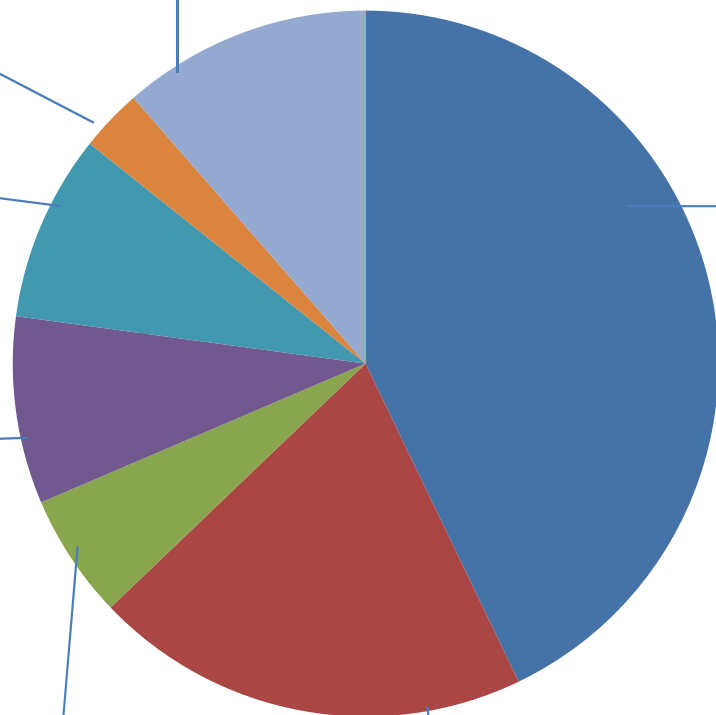

博士課程 卒業生

地球生態学EP専任教員が責任指導した学生
(2008-2011年度, 就職のための退学者を含み, 社会人学生の復職を含まない)

帰国留学生など消息不明 4名

求職・研究生 1名

育児など 3名

一般的な職 3名

正規雇用 2名

宮崎県, 東急電鉄(株)

任期つき 1名

(株)中央公論社

35名

研究・高等教育職

正規雇用 4名

人間環境大学, (独)国立環境研究所, (財)自然環境研究センター, Jogonnath University (テニュアトラック含む)

任期つき 11名

横浜国立大学(3), 東京大学, 九州大学, 琉球大学, 総合研究大学院大学, (独)森林総合研究所, (独)農業環境技術研究所, (独)産業技術総合研究所, (独)日本学術振興会

専門職 (他EPからも可能な分野)

(個人スキルや所属研究室による)

正規雇用 1名

(株)トクスイコーポレーション

任期つき 1名

(株)エイファス

専門職 (地球生態学EPの分野)

(所属研究室によらずEP標準カリキュラムで可能)

正規雇用など 5名

(株)アマタ持続可能経済研究所, (株)アジア航測, 環境関係の起業(2), 教育関係の自営

任期つき 2名

国連大学, 公立中学校講師