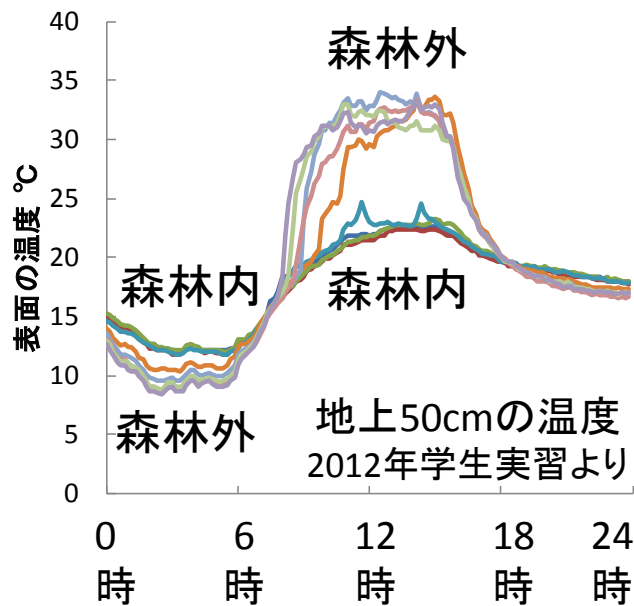

YNUキャンパスの森林と微気象

人間や多くの生物が活動する地表付近の温度は、森林内では林外と比べて、昼に涼しく、夜はあたたかい

中央広場(YNUキャンパス, 通称野音)

「生産構造図」のもうひとつの意味