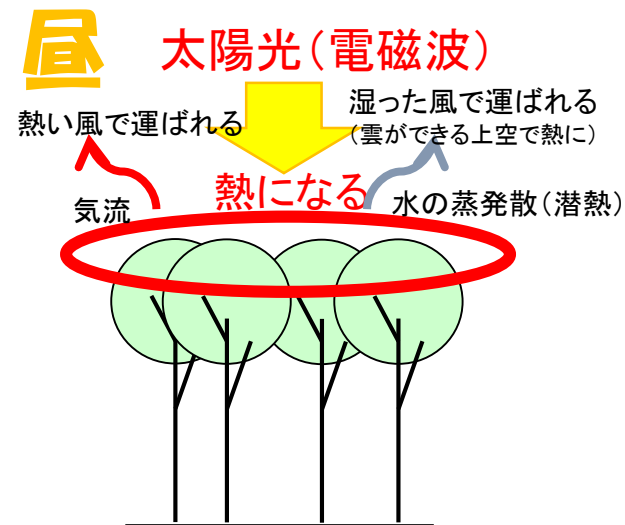

YNUキャンパスの森林と微気象

人間や多くの生物が活動する地表付近の温度は、森林内では林外と比べて、昼に涼しく、夜はあたたかい

中央広場(YNUキャンパス, 通称野音)

「生産構造図」のもうひとつの意味